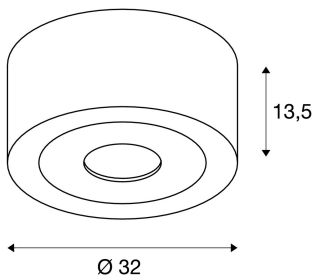

TECHNISCHE GEGEVENS

Art.nr.:	146942
Fitting	E27
Aantal fittingen	2
Inclusief lampen	0
Primaire nominale spanning	230V ~50Hz mA/V
Hoogte	13.5 cm
Diameter	32.0 cm
Nettogewicht	2.515 kg
Brutogewicht	3.36 kg
IP-code	IP 20
Beschermingsklasse	I
Montage	opbouw
Montagebeschrijving	plafond
Wattage	60.0 W
Kleur	wit
BIG WHITE pagina	260