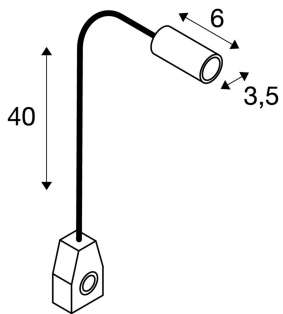

DIO FLEX PLUG

настенный светильник, светодиод 1 Вт, 3000К, хром/белый

Высоковольтный светильник для подсветки витрин серии DDIO FLEX PLUG, оснащенный гибким кронштейном, соединяющим адаптер и рожек. Особенностью серии является простота монтажа в распределительную коробку. Благодаря установленному цоколю GX53 и выключателю этот индивидуально настраиваемый светильник подходит для многих сфер применения. Светильник предназначен для прямого подключения к сети напряжением 230 В. В качестве альтернативы доступны версии с цоколем GU10.

Технические характеристики

Тов. №:	146672
Включая источник света	0
Номинальное первичное напряжение	230V ~50Hz mA/V
Вторичный ток / вторичное напряжение	350 mA/V
Длина	47.8 cm
Диаметр	3.5 cm
Вес нетто	0.324 kg
вес брутто	0.374 kg
IP Code	IP 20
Класс защиты	I
Сборка	MOUNTING_MOBILE
Мощность	3.8 W
Световой поток	80 lm
Цветовая температура	3000 Kelvin
Половинный угол	20 °
Цвет	Хром
CRI	>80
LXXBXX Данные	70/50
Срок службы	30000 h