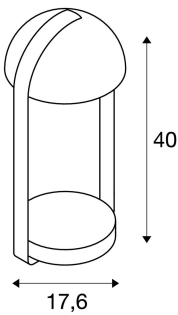

BRENDA

candeeiro de mesa, LED, 3000K, branco/prateado, 5,4W

A luminária de mesa LED BRENDA está equipada com um poderoso módulo de LED COB, e proporciona um efeito de iluminação indireta e homogénea devido à forma extraordinária do seu design. A unidade de alimentação LED integrada permite a ligação direta a uma tensão de rede de 230V.

DADOS TECNICOS

Ref. n.º:	146101
Lâmpadas incluídas	0
Número de diferentes saídas de luz	1
Tensão nominal primária	220-240V ~50/60Hz mA/V
Corrente secundária/Tensão secundária	12 mA/V
Comprimento	17.6 cm
Largura	17.6 cm
Altura	40.0 cm
Peso líquido	1.93 kg
Peso bruto	2.779 kg
IP Code	IP 20
Classe de proteção	II
Classe de resistência ao impacto	IK03
Resistência ao impacto	0,3499999999999999 Joule
Montagem	Móvel
Potência	8.7 W
Lúmen	460 lm
Temperatura de cor da luz	3000 Kelvin
Cor	branco
CRI	>80
Binning	6
Dados LXXBXX	70/50