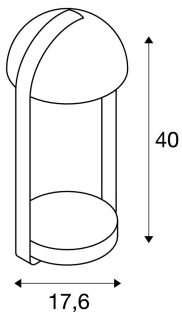

## BRENDA LED

lampe à poser, blanc/argent, 3000K

La lampe de bureau LED BRENDA est équipée d'un puissant module LED COB, par sa forme originale, la lampe de bureau fournit un éclairage indirect et homogène. L'alimentation LED intégrée permet un raccordement direct à la tension secteur 230V.

## INFORMATIONS TECHNIQUES

Réf. :	146101
Lampes incluses	0
Nombre de sorties lumineuses différentes	1
Tension nominale primaire	220-240V ~50/60Hz mA/V
Courant secondaire / tension secondaire	12 mA/V
Longueur	17.6 cm
Largeur	17.6 cm
Hauteur	40.0 cm
Poids net	1.93 kg
Poids brut	2.779 kg
Code IP	IP 20
Classe de protection	II
Classe de résistance aux chocs	IK03
Résistance aux chocs	0,3499999999999998 Joule
Montage	Mobile
Puissance en watts	8.7 W
Lumen	460 lm
Température de couleur	3000 Kelvin
Coloris	blanc
IRC	>80
Binning	6
Données LXXBXX	70/50