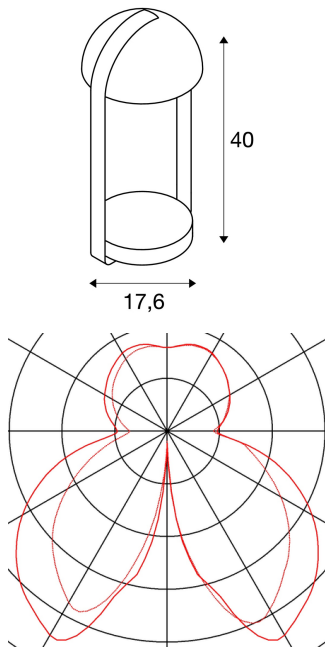

Lampe de table BRENDA

LED, 3000 K, blanc/argenté, 5,4 W

La lampe de table BRENDA dispose d'un module LED COB puissant. En raison de sa forme spéciale, la lampe de table garantit un effet lumineux indirect et homogène. Le driver LED incorporé permet un branchement direct au réseau 230 V.

INFORMATIONS TECHNIQUES

N° art. :	146101
Lampes incluses	0
Nombre de sorties lumineuses différentes	1
Tension nominale primaire	220-240V ~50/60Hz mA/V
Courant / tension secondaire	12 mA/V
Longueur	17.6 cm
Largeur	17.6 cm
Hauteur	40.0 cm
Poids net	1.93 kg
Poids brut	2.779 kg
Code IP	IP 20
Indice de protection	II
Classe de résistance aux chocs	IK03
Résistance au choc	0,3499999999999998 Joule
Montage	Mobile
Wattage	8.7 W
Lumen	460 lm
Température de couleur	3000 Kelvin
Coloris	blanc
CRI	>80
Binning	6
Caractéristiques LXXBXX	70/50