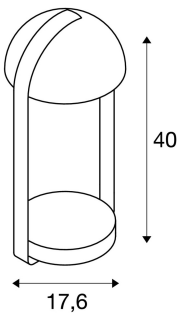

Технические характеристики

Тов. №:	146101
Включая источник света	0
Количество различных источников света	1
Номинальное первичное напряжение	220-240V ~50/60Hz mA/V
Вторичный ток / вторичное напряжение	12 mA/V
Длина	17.6 cm
Ширина	17.6 cm
Высота	40.0 cm
Вес нетто	1.93 kg
вес брутто	2.779 kg
IP Code	IP 20
Класс защиты	II
Класс ударопрочности	IK03
Ударопрочность	0,34999999999999998 Joule
Сборка	MOUNTING_MOBILE
Мощность	8.7 W
Световой поток	460 lm
Цветовая температура	3000 Kelvin
Цвет	белый
CRI	>80
Binning	6
LXXBXX Данные	70/50