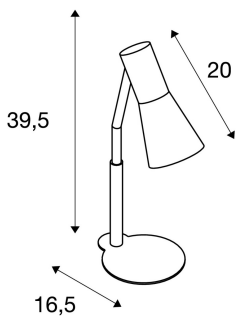

PHELIA

luminaria de mesa, QPAR51, verde helecho, 35 W como máximo

La luminaria de mesa disponible en varios colores PHELIA convence por su elegante pantalla cónica y su aspecto purista. La luminaria de aluminio y acero es, gracias al casquillo GU10 incorporado, apto para bombillas halógenas, así como ledes.

Datos técnicos

Art. N.º:	146005
Casquillo	GU10
Bombilla	QPAR51
Número de casquillos	1
Bombilla(s) incluida(s)	0
Número de salidas de luz diferentes	1
Voltaje nominal primario	230V ~50/60Hz mA/V
Alcance de giro	90 °
Alcance de giro vertical	350 °
Longitud	24.0 cm
Anchura	12.0 cm
Altura	42.0 cm
Peso neto	1.178 kg
Peso bruto	1.441 kg
Código IP	IP 20
Clase de protección	I
Clase de resistencia al impacto	IK03
Resistencia al impacto	0,3499999999999998 Joule
Montaje	Móvil
Potencia	35.0 W
Color	verde