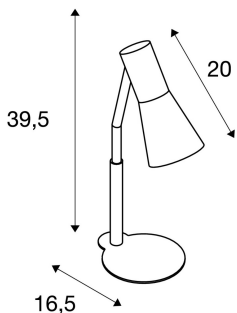

## PHELIA

настольный светильник, QPAR51, папоротниковый, макс. 35 Вт

Настольный светильник PHELIA доступен в нескольких цветах, отличается элегантным конусным абажуром и пуристическим внешним видом. Благодаря установленному патрону GU10 этот изготовленный из алюминия и стали светильник может использоваться как с галогеновыми, так и со светодиодными источниками света.

### Технические характеристики

Тов. №:	146005
Патрон	GU10
Источник света	QPAR51
Количество патронов	1
Включая источник света	0
Количество различных источников света	1
Номинальное первичное напряжение	230V ~50/60Hz mA/V
Диапазон изменения угла наклона от	90 °
Вертикальный диапазон изменения угла наклона от	350 °
Длина	24.0 cm
Ширина	12.0 cm
Высота	42.0 cm
Вес нетто	1.178 kg
вес брутто	1.441 kg
IP Code	IP 20
Класс защиты	I
Класс ударопрочности	IK03
Ударопрочность	0,3499999999999998 Joule
Сборка	MOUNTING_MOBILE
Мощность	35.0 W
Цвет	зеленый