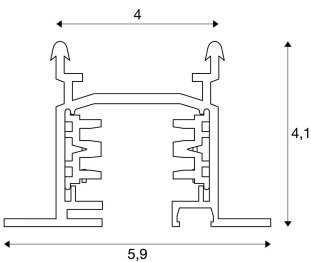

EUTRAC BINARIO A INCASSO TRIFASE

binario alta tensione, bianco, 3 m

Binario in alluminio del sistema a binario trifase a incasso ad alta tensione EUTRAC. La versione a incasso di questo sistema è disponibile in più lunghezze. Con la particolare struttura del binario è possibile posizionare elementi a plafone trasversali rispetto al binario. Sulla guida è indicato il carico massimo. Come alternativa è anche disponibile una versione a plafone. Si noti che la tonalità bianca a partire dal 1° aprile 2018 passerà da RAL 9010 a RAL 9016 (bianco traffico). Ulteriori informazioni sono riportate nelle informazioni sul prodotto dell'area ?Servizio? / Download.

DATI TECNICI

Articolo:	145311
Tensione nominale	230V ~50Hz V
Lunghezza	300.0 cm
Larghezza	5.9 cm
Altezza	4.1 cm
Larghezza d'incasso	4.0 cm
Peso netto	3.392 kg
Peso lordo	4.934 kg
Codice IP	IP 20
Classe isolamento	I
Montaggio	Incasso
Dettagli di montaggio	Soffitto
Colore	bianco