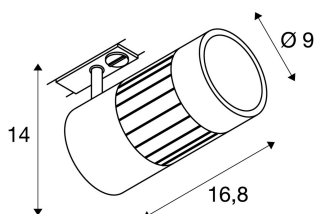

STRUCTEC

bodové svítidlo pro vysokonapovou 1fázovou proudovou sbrnici, LED, 3000K, bílé, 60°, 24 W, v . 1fázového adaptéru

STRUCTEC Rich Color Spot k dostání v nkolika barevných verzích a úhlech záení, s vhodným adaptérem pro 1fázový vysokonapový pipojnicový systém, je osazen vysoce výkonným modulem COB LED, který je díky CRI >90 speciáln vhodný pro excelentní reprodukci barev.

TECHNICKÁ DATA

· výrobku:	144111
Primární jmenovité naptí	220-240V ~50/60Hz mA/V
Sekundární proud / sekundární naptí	700 mA/V
Vertikální akní okruh	85 °
Horizontální akní okruh	350 °
Délka	16.8 cm
Výška	14.0 cm
P r m r	9.0 cm
Hmotnost netto	1.112 kg
Celková hmotnost	1.331 kg
Kód IP	IP 20
Tída ochrany	I
Montáž	Nástavba
Podrobnosti montáže	Strop,Lišta, strop,Lišta, stna,Stna
Píkonn	29.0 W
Lumen	2360 lm
Teplota barvy svtla	3000 Kelvin
Úhel záení	60 °
Barva	bílá
CRI	>90
Tídní	4
Data LXXBXX	70/50