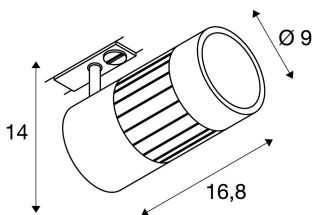

STRUCTEC

точечный светильник для 1-фазной высоковольтной шины питания, светодиодный, 3000 К, черный, 60°, 24 Вт, 1-фазный адаптер в комплекте

Светильник STRUCTEC Rich Color Spot, доступный в нескольких цветовых вариантах и с различными углами отражения, оснащен соответствующим адаптером для однофазной высоковольтной трековой системы и COB-светодиодным модулем, который благодаря индексу CRI > 90 обеспечивает превосходную цветопередачу.

Технические характеристики

Тов. №:	144110
Номинальное первичное напряжение	220-240V ~50/60Hz mA/V
Вторичный ток / вторичное напряжение	700 mA/V
Вертикальный диапазон изменения угла наклона от	85 °
Вертикальный диапазон изменения угла наклона от	350 °
Длина	16.8 cm
Высота	14.0 cm
Диаметр	9.0 cm
Вес нетто	1.111 kg
вес брутто	1.337 kg
IP Code	IP 20
Класс защиты	I
Сборка	MOUNTING_SURFACE
Детали сборки	Потолок, Потолочная шина, Настенная шина, Стена
Мощность	29.0 W
Световой поток	2360 lm
Цветовая температура	3000 Kelvin
Половинный угол	36 °
Цвет	черный
CRI	>90
Binning	4

ЛХХВХХ Данные	70/50
Срок службы	40000 h

Примечания
