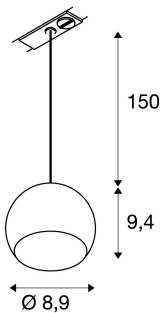

## LIGHT EYE

viseča svetilka za enofazno visokonapetostno tokovno tirnico, LED GU10, praprotno zelena, prozoren kabel, 5W, vklj. enofazni adapter bel

Visokonapetostna viseča svetilka z nastavlljivo dolžino LIGHT EYE v novih modnih barvah z ustreznim adapterjem za visokonapetostni enofazni sistem tirnic. Okrogla jeklena svetilka s kablom, oblečenim v tkanino, se uporablja z žarnicami z vzožkom GU10. Primerna je tako za halogenske kot za LED žarnice. Svetilka ima kabel dolžine 150 cm, ki ga lahko opremite z okrasnim obročem v črni ali beli barvi in z videzom kroma.

## TEHNIČNI PODATKI

Št. art.:	144025
Okov	GU10
Žarnica	LED GU10 51mm
Število okovov	1
Priložene žarnice	0
Primarna nazivna napetost	230V ~50/60Hz mA/V
Dolžina nihala	150.0 cm
Višina	9.4 cm
Premer	8.9 cm
Neto teža	0.275 kg
Bruto teža	0.341 kg
IP koda	IP 20
Zaščitni razred	II
Montaža	Nadgradnja
Podrobnosti montaže	Strop, Tirnica za strop
El. moč	5.0 W
Barva	zelena