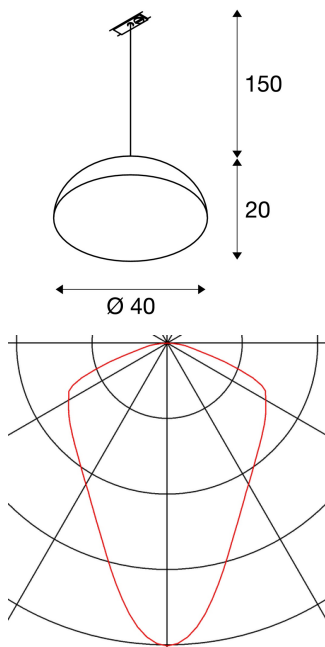

## FORCHINI M 40

suspension pour rail 1 allumage, intérieur, noir/or,  
adaptateur noir, E27, 40W max

Suspension 230V FORCHINI M avec adaptateur correspondant pour système de rail monophasé 230V. Disponible dans les coloris noir et blanc, l'abat-jour en aluminium est doré à l'intérieur et dispose d'une douille E27. Le luminaire est ainsi adapté aux sources basse consommation et LED. Longueur de suspension : 1,5m.

## INFORMATIONS TECHNIQUES

Réf. :	143932
Douille	E27
Nombre de douilles	1
Lampes incluses	0
Tension nominale primaire	230V ~50Hz mA/V
Longueur du câble de suspension	150.0 cm
Hauteur	20.0 cm
Diamètre	40.0 cm
Poids net	1.681 kg
Poids brut	3.217 kg
Code IP	IP 20
Classe de protection	II
Montage	En saillie
Détails de montage	Plafond
Puissance en watts	40.0 W
Coloris	noir
Page du BIG WHITE	401