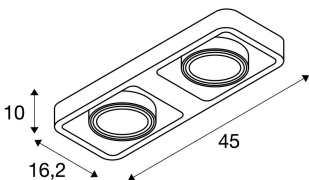

LYNAH

spot til høyvolts strømskinne, enfase, to lys, matt hvit, 21 W, inkl. enfase-adapter

Lampeserien LYNAB har en tidløs og moderne design i svart og matt hvitt og en effektivitet som gjør den til en innovativ belysning. Leveres med adapter som passer til enfase-høyvolts-skinnesystem. Lampeholderne kan svinges i alle retninger og gjør det mulig å stille inn lyset etter ønske. Lampen har LED-moduler som kan dimmes. Disse har en strålevinkel på 24° hver.

TEKNISKE DATA

Art.nr.:	143771
Pærer inkludert	0
Primær merkespenning	220-240V ~50/60Hz mA/V
Vertikalt svingområde	180 °
Lengde	45.0 cm
Bredde	16.2 cm
Høyde	10.0 cm
Nettovekt	1.784 kg
Bruttovekt	2.316 kg
IP-kode	IP 20
Kapslingsgrad	I
Montering	Utenpåliggende montering
Montering detaljer	Tak, Skinne tak
Watt-verdi	21.0 W
Lumen	1320 lm
Lysfargetemperatur	3000 Kelvin
Strålevinkel	14 °
Farge	hvit
CRI	>80
Binning	6
LXXBXX-data	70/50
Levetid	40000 h