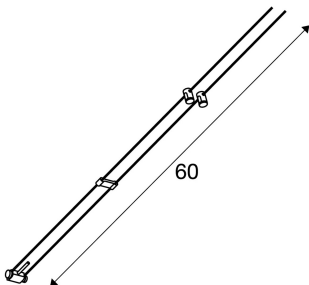

ASMARA

für TENSEO Niedervolt-Seilssystem, QR-C51, chrom, 1 Stück

ASMARA für das Niedervolt Seil-System dessen Halogen- sowie LED-Leuchtmittel compatible GX5,3 Fassung an zwei Stahlseilen befestigt ist. Der compatible Seilabstand liegt bei 15,5cm und ist in mehreren Farben erhältlich.

TECHNISCHE DATEN

Art. Nr.:	139072
Fassung	GX5.3
Leuchtmittel	QR-C51
Anzahl Fassungen	1
Leuchtmittel inklusive	0
Anzahl unterschiedliche Lichtauslässe	1
Primäre Nennspannung	12V ~50Hz mA/V
Schwenkbereich	90 °
Breite	3.0 cm
Höhe	60.0 cm
Tiefe	1.1 cm
Nettogewicht	0.074 kg
Bruttogewicht	0.087 kg
Schutzklasse	III
Montage	Aufbau
Montagedetails	Decke, Schiene Decke
Wattage	35.0 W
BIG WHITE Seite	420

Leuchtmittlempfehlung

1001574	Philips Master LED Spot , MR16, 5W, 2700K, 36°, dimmbar
1001575	Philips Master LED MR16 5W , 3000K 36°

Notizen
