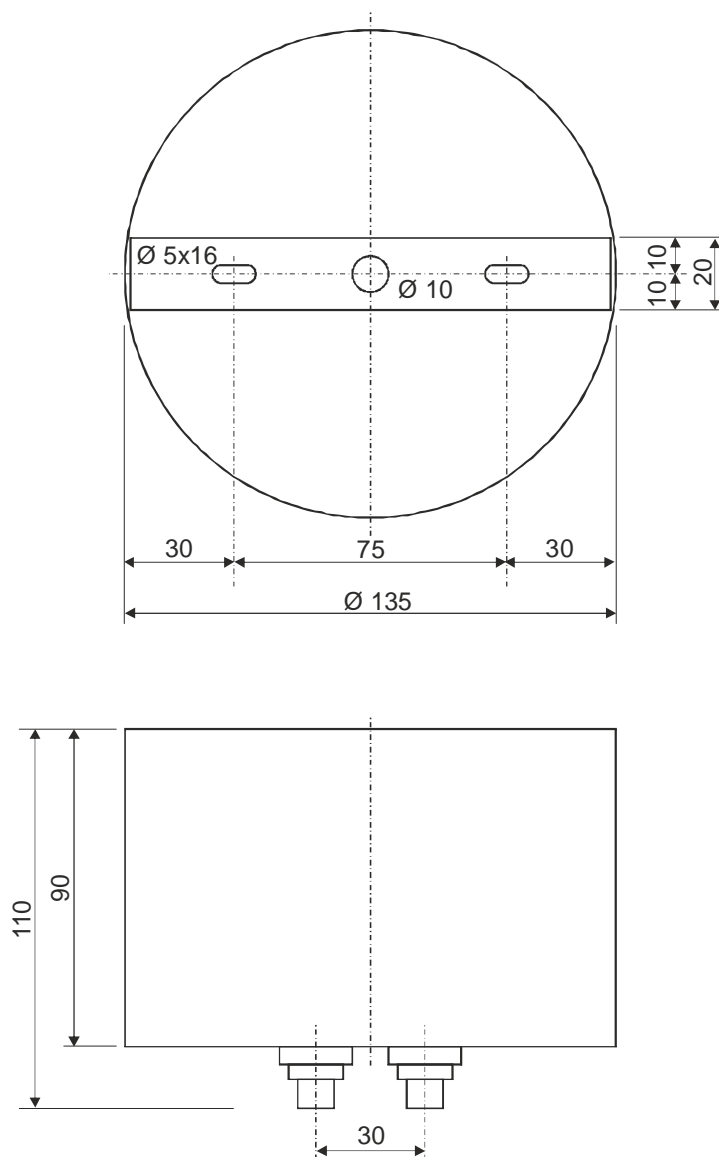

Art.-Nr. 138820

Name: WAVE TRAF0 210VA

Maße / Dimensions mm
Nicht maßstabgetreu
Not in scale

01.07.2014 © by SLV Elektronik GmbH

Technische Änderungen vorbehalten. Technical Details are subject to change. Les détails techniques sont sujet à des changements. Nos reservamos el derecho a modificaciones técnicas. Modifiche tecniche riservate. Behoudens technische wijzigingen. Ret til tekniske ændringer forbeholdes. Zmiany techniczne zastrzeżone. Сохраняется право на внесение технических изменений. Tekniska ändringar kan förekomma. Teknik deęişiklik yapma hakkı saklıdır. A technikai részletek termékenként változhatnak.