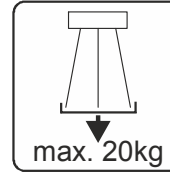

230V~

10A
max.

Ø 13 x 3 cm 0,4 kg

230V~

10A
max.

Ø 13 x 3 cm 0,4 kg

art.-no. 135250/51/54/56 01.12.2016 © SLV GmbH, Daimlerstr. 21-23, 52531 Übach-Palenberg, Germany, Tel. +49 (0)2451 4833-0
 Technische Änderungen vorbehalten. Technical Details are subject to change. Les détails techniques sont sujet à des changements. Nos
 reservamos el derecho a modificaciones técnicas. Modifiche tecniche riservate. Behoudens technische wijzigingen. Ret til tekniske ændringer
 forbeholdes. Zmiany techniczne zastrzeżone. Сохраняется право на внесение технических изменений. Tekniska ändringar kan
 förekomma. Teknik değışiklik уарма hakkı saklıdır.