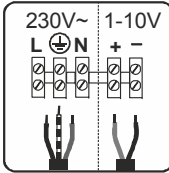

230V~

10A
max.

Ø 13 x 3 cm 0,4 kg

230V~

10A
max.

Ø 13 x 3 cm 0,4 kg

art.-no. 135250/51/54/56 01.12.2016 © SLV GmbH, Daimlerstr. 21-23, 52531 Übach-Palenberg, Germany, Tel. +49 (0)2451 4833-0
 Technische Änderungen vorbehalten. Technical Details are subject to change. Les détails techniques sont sujet à des changements. Nos
 reservamos el derecho a modificaciones técnicas. Modifiche tecniche riservate. Behoudens technische wijzigingen. Ret til tekniske ændringer
 forbeholdes. Zmiany techniczne zastrzeżone. Сохраняется право на внесение технических изменений. Tekniska ändringar kan
 förekomma. Teknik değışiklik уарма hakkı saklıdır.