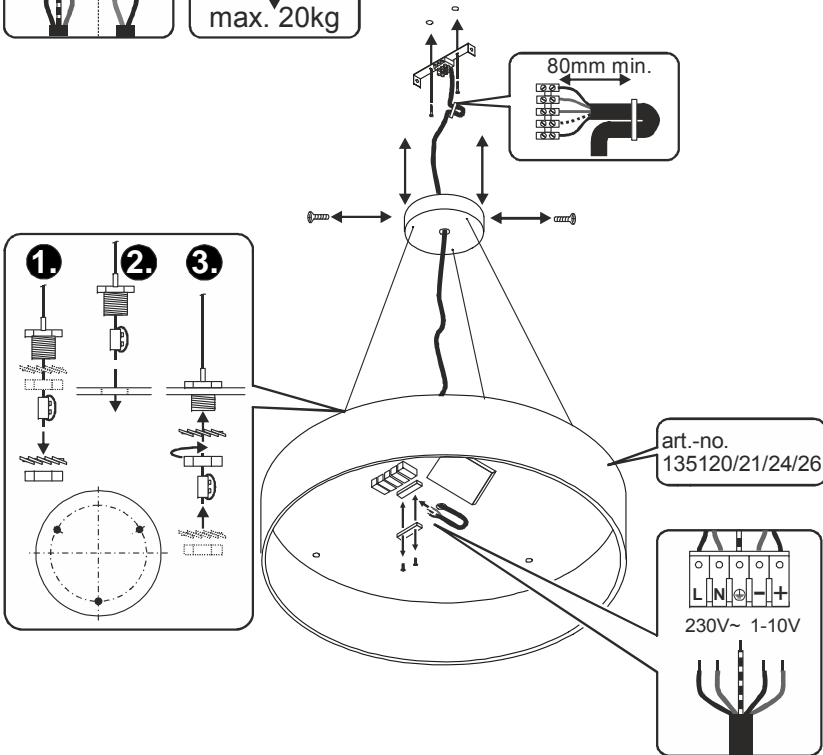

230V~

10A
max.

Ø 13 x 3 cm 0,4 kg

230V~

10A
max.

Ø 13 x 3 cm 0,4 kg

art.-no. 135250/51/54/56 01.12.2016 © SLV GmbH, Daimlerstr. 21-23, 52531 Übach-Palenberg, Germany, Tel. +49 (0)2451 4833-0
 Technische Änderungen vorbehalten. Technical Details are subject to change. Les détails techniques sont sujet à des changements. Nos
 reservamos el derecho a modificaciones técnicas. Modifiche tecniche riservate. Behoudens technische wijzigingen. Ret til tekniske ændringer
 forbeholdes. Zmiany techniczne zastrzeżone. Сохраняется право на внесение технических изменений. Tekniska ändringar kan
 förekomma. Teknik değışiklik уарма hakkı saklıdır.