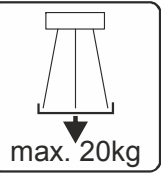

230V~

10A
max.

Ø 13 x 3 cm 0,4 kg

230V~

10A
max.

Ø 13 x 3 cm 0,4 kg

art.-no. 135250/51/54/56 01.12.2016 © SLV GmbH, Daimlerstr. 21-23, 52531 Übach-Palenberg, Germany, Tel. +49 (0)2451 4833-0
 Technische Änderungen vorbehalten. Technical Details are subject to change. Les détails techniques sont sujet à des changements. Nos
 reservamos el derecho a modificaciones técnicas. Modifiche tecniche riservate. Behoudens technische wijzigingen. Ret til tekniske ændringer
 forbeholdes. Zmiany techniczne zastrzeżone. Сохраняется право на внесение технических изменений. Tekniska ändringar kan
 förekomma. Teknik değışiklik уарма hakkı saklıdır.