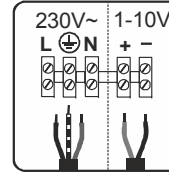

230V~

10A
max.

Ø 13 x 3 cm 0,4 kg

230V~

10A
max.

Ø 13 x 3 cm 0,4 kg

art.-no. 135250/51/54/56 01.12.2016 © SLV GmbH, Daimlerstr. 21-23, 52531 Übach-Palenberg, Germany, Tel. +49 (0)2451 4833-0
 Technische Änderungen vorbehalten. Technical Details are subject to change. Les détails techniques sont sujet à des changements. Nos
 reservamos el derecho a modificaciones técnicas. Modifiche tecniche riservate. Behoudens technische wijzigingen. Ret til tekniske ændringer
 forbeholdes. Zmiany techniczne zastrzeżone. Сохраняется право на внесение технических изменений. Tekniska ändringar kan
 förekomma. Teknik değışiklik уарма hakkı saklıdır.