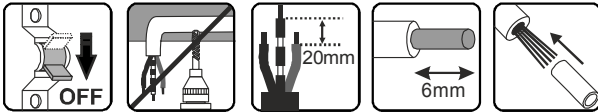

230V~

10A
max.

Ø 13 x 3 cm 0,4 kg

230V~

10A
max.

Ø 13 x 3 cm 0,4 kg

art.-no. 135250/51/54/56 01.12.2016 © SLV GmbH, Daimlerstr. 21-23, 52531 Übach-Palenberg, Germany, Tel. +49 (0)2451 4833-0
 Technische Änderungen vorbehalten. Technical Details are subject to change. Les détails techniques sont sujet à des changements. Nos
 reservamos el derecho a modificaciones técnicas. Modifiche tecniche riservate. Behoudens technische wijzigingen. Ret til tekniske ændringer
 forbeholdes. Zmiany techniczne zastrzeżone. Сохраняется право на внесение технических изменений. Tekniska ändringar kan
 förekomma. Teknik değışiklik уарма hakkı saklıdır.