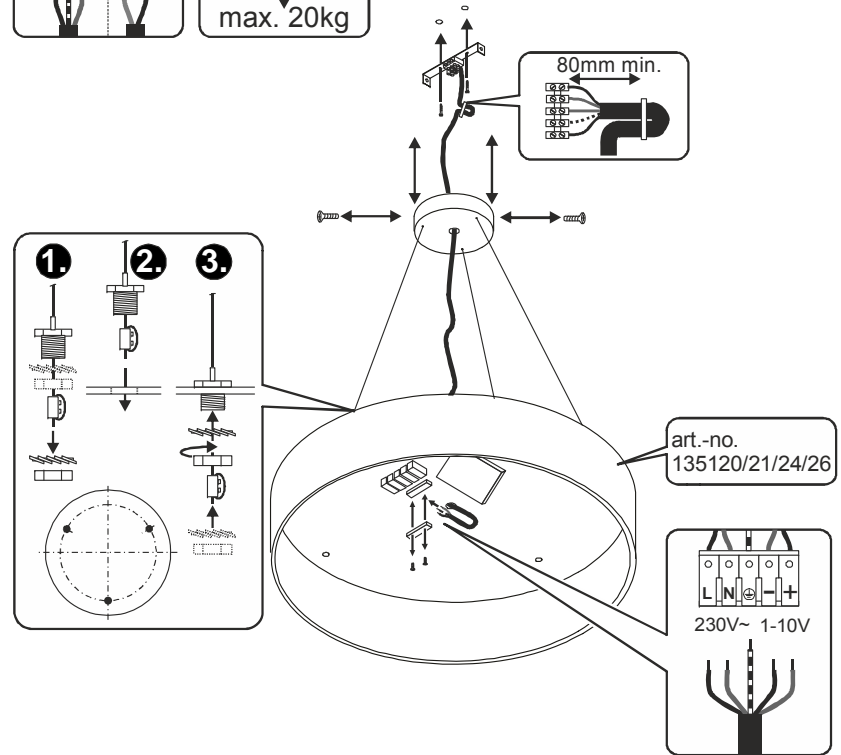

230V~

10A
max.

Ø 13 x 3 cm 0,4 kg

230V~

10A
max.

Ø 13 x 3 cm 0,4 kg

art.-no. 135250/51/54/56 01.12.2016 © SLV GmbH, Daimlerstr. 21-23, 52531 Übach-Palenberg, Germany, Tel. +49 (0)2451 4833-0
 Technische Änderungen vorbehalten. Technical Details are subject to change. Les détails techniques sont sujet à des changements. Nos
 reservamos el derecho a modificaciones técnicas. Modifiche tecniche riservate. Behoudens technische wijzigingen. Ret til tekniske ændringer
 forbeholdes. Zmiany techniczne zastrzeżone. Сохраняется право на внесение технических изменений. Tekniska ändringar kan
 förekomma. Teknik değışiklik уарма hakkı saklıdır.