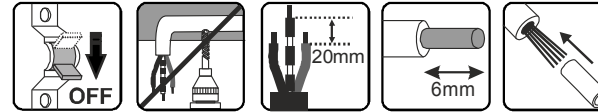

230V~

10A
max.

Ø 13 x 3 cm 0,4 kg

230V~

10A
max.

Ø 13 x 3 cm 0,4 kg

art.-no. 135250/51/54/56 01.12.2016 © SLV GmbH, Daimlerstr. 21-23, 52531 Übach-Palenberg, Germany, Tel. +49 (0)2451 4833-0
 Technische Änderungen vorbehalten. Technical Details are subject to change. Les détails techniques sont sujet à des changements. Nos
 reservamos el derecho a modificaciones técnicas. Modifiche tecniche riservate. Behoudens technische wijzigingen. Ret til tekniske ændringer
 forbeholdes. Zmiany techniczne zastrzeżone. Сохраняется право на внесение технических изменений. Tekniska ändringar kan
 förekomma. Teknik değışiklik уарма hakkı saklıdır.