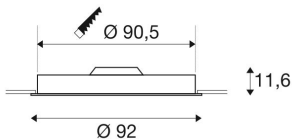

MEDO 90

Einbauleuchte, LED, 3000K, rund, weiß, Ø 92 cm, Acrylglas satiniert, 120W

Die hochwertige MEDO 90 Deckeneinbauleuchte überzeugt durch eine klare Formgebung und einen eleganten Kontrast der verwendeten Materialien Aluminium und Glas. Die Leuchte ist in den Farben schwarz, weiß, silbergrau und weinrot erhältlich. Die integrierte Premium LED bietet eine angenehme Lichtwirkung, der enthaltene LED-Treiber ermöglicht den direkten Anschluss an 230V Netzspannung.

TECHNISCHE DATEN

Art. Nr.:	135161
Leuchtmittel inklusive	0
Primäre Nennspannung	220-240V ~50/60Hz mA/V
Sekundär Strom / Sekundär Spannung	2900 mA/V
Höhe	11.6 cm
Durchmesser	92.0 cm
Einbaudurchmesser	90.5 cm
Einbautiefe	30.0 cm
Nettogewicht	13.169 kg
Bruttogewicht	17.238 kg
IP Code	IP 20
Schutzklasse	I
Montage	Einbau
Montagedetails	Decke
Wattage	119.0 W
Lumen	11000 lm
Lichtfarbtemperatur	3000 Kelvin
Abstrahlwinkel	105 °
Farbe	weiß
CRI	>80
UGR ?	25.0000
Binning	6