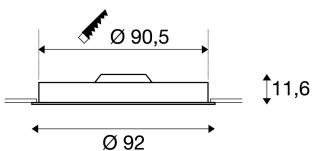

MEDO 90

innfelt lampe, LED, 3000 K, rund, svart, Ø 92 cm, satinnert akrylglass, 120W

Den eksklusive, innfelte taklampe MEDO 90 vekker begeistring med sitt tydelige formspråk og den elegante kontrasten mellom komponenter i aluminium og glass. Lampen fås i fargene svart, hvitt, sølvgrått og vinrødt. Den integrerte Premium LED-en avgir et behagelig lys. LED-drivoren gjør at lampen kan kobles direkte til 230 V nettspenning.

TEKNISKE DATA

Art.nr.:	135160
Pærer inkludert	0
Primær merkespenning	220-240V ~50/60Hz mA/V
Sekundær strøm / sekundær spenning	2900 mA/V
Høyde	11.6 cm
Diameter	92.0 cm
Innfellingsdiameter	90.5 cm
Innfellingsdybde	30.0 cm
Nettovekt	13.532 kg
Bruttovekt	16.311 kg
IP-kode	IP 20
Kapslingsgrad	I
Montering	Innfelt montering
Montering detaljer	Tak
Watt-verdi	119.0 W
Lumen	11000 lm
Lysfargetemperatur	3000 Kelvin
Strålevinkel	105 °
Farge	svart
CRI	>80
UGR ?	25.0000
Binning	6

LXXBXX-data	70/50
Levetid	20000 h

Notater
