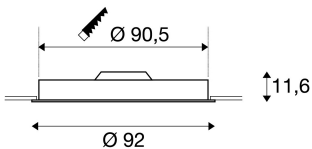

Spot encastré MEDO 90

LED, 3000 K, rond, noir, Ø 92 cm, verre acrylique satiné, 120 W

Le plafonnier LED haut de gamme MEDO 90 au design puriste, contraste élégamment avec l'aluminium et le verre. Le luminaire est disponible en noir, blanc, gris argenté et bordeaux. Les LED Premium incorporés créent un effet lumineux agréable et le driver LED intégré permet de le brancher directement au réseau 230 V.

INFORMATIONS TECHNIQUES

N° art. :	135160
Lampes incluses	0
Tension nominale primaire	220-240V ~50/60Hz mA/V
Courant / tension secondaire	2900 mA/V
Hauteur	11.6 cm
Diamètre	92.0 cm
Diamètre d'encastrement	90.5 cm
Profondeur d'encastrement	30.0 cm
Poids net	13.532 kg
Poids brut	16.311 kg
Code IP	IP 20
Indice de protection	I
Montage	Encastré
Infos de montage	Plafond
Wattage	119.0 W
Lumen	11000 lm
Température de couleur	3000 Kelvin
Angle faisceau	105 °
Coloris	noir
CRI	>80
UGR ?	25.0000
Binning	6