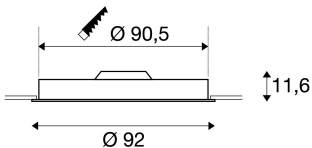

## MEDO 90

luminaria empotrada, led, 3000 K, redonda, negro, Ø 92 cm, metacrilato satinado, 120 W

La luminaria empotrada de techo de alta calidad MEDO 90 convence por un diseño claro y un elegante contraste de los materiales utilizados, aluminio y vidrio. La luminaria está disponible en los colores negro, blanco, gris plata y rojo vino. El led premium integrado ofrece un agradable efecto de iluminación y el controlador led incluido permite la conexión directa a la tensión eléctrica de 230 V.

## Datos técnicos

Art. N.º:	135160
Bombilla(s) incluida(s)	0
Voltaje nominal primario	220-240V ~50/60Hz mA/V
Corriente eléctrica secundaria / Tensión secundaria	2900 mA/V
Altura	11.6 cm
Diámetro	92.0 cm
Diámetro de montaje	90.5 cm
Profundidad del montaje	30.0 cm
Peso neto	13.532 kg
Peso bruto	16.311 kg
Código IP	IP 20
Clase de protección	I
Montaje	Empotrado
Detalles de montaje	Techo
Potencia	119.0 W
Flujo luminoso	11000 lm
Temperatura del color de la luz	3000 Kelvin
Semiángulo de dispersión	105 °
Color	negro
IRC	>80
UGR ≤	25.0000
Unión	6