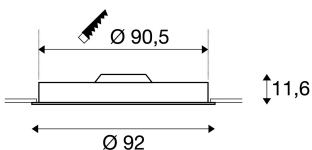

MEDO 90

встраиваемый светильник, светодиодный, 3000 К, круглый, черный, Ø 92 см сатинированное акриловое стекло, 120 Вт

Высококачественный встраиваемый в потолок светильник MEDO 60 отличается четкими линиями и элегантным контрастом между используемыми материалами — алюминием и стеклом. Светильник доступен в черном, белом, серебристо-сером и бордовом цветах. Встроенный светодиод Premium обеспечивает приятное освещение, а включенный в комплект светодиодный драйвер позволяет напрямую подключать светильник к сети напряжением 230 В.

Технические характеристики

Тов. №:	135160
Включая источник света	0
Номинальное первичное напряжение	220-240V ~50/60Hz mA/V
Вторичный ток / вторичное напряжение	2900 mA/V
Высота	11.6 cm
Диаметр	92.0 cm
Установочный диаметр	90.5 cm
Установочная глубина	30.0 cm
Вес нетто	13.532 kg
вес брутто	16.311 kg
IP Code	IP 20
Класс защиты	I
Сборка	MOUNTING_RECESSED
Детали сборки	Потолок
Мощность	119.0 W
Световой поток	11000 lm
Цветовая температура	3000 Kelvin
Половинный угол	105 °
Цвет	черный
CRI	>80
UGR ≤	25.0000
Binning	6

ЛХХВХХ Данные	70/50
Срок службы	20000 h

Примечания
