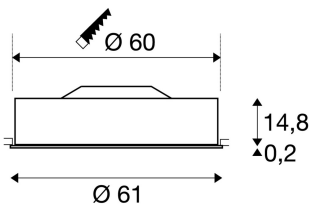

## MEDO 60

vgradna svetilka, LED, 3000K, okrogla, črna, ? 61 cm, 40 W

Visokokakovostna MEDO 60 stropna vgradna svetilka vas bo navdušila s čisto obliko in elegantnim kontrastom aluminija in stekla, iz katerih je izdelana. Svetilka je na voljo v črni, beli, srebrno sivi in vinsko rdeči barvi. Vgrajena Premium LED žarnica oddaja prijetno svetlobo, nameščeni LED gonilnik pa omogoča neposredno priključitev na omrežje z napetostjo 230 V.

## TEHNIČNI PODATKI

Št. art.:	135110
Priložene žarnice	0
Primarna nazivna napetost	100-240V ~50/60Hz mA/V
Sekundarni tok/Sekundarna napetost	1000 mA/V
Višina	15.0 cm
Premer	61.0 cm
Premer vgradnje	60.0 cm
Globina vgradnje	18.5 cm
Neto teža	4.673 kg
Bruto teža	6.616 kg
IP koda	IP 20
Zaščitni razred	I
Montaža	Vgradnja
Podrobnosti montaže	Strop
El. moč	40.0 W
Lumini	3500 lm
Barvna temperatura	3000 Kelvin
Kot sevanja	105 °
Barva	črna
CRI	>80
UGR ?	22.0000
Razporeditev v kategorije	6