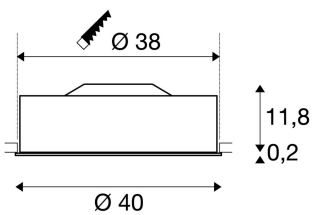

MEDO 40

encastré de plafond intérieur, rond, avec collerette, blanc, LED, 31W, 3000K, variable Triac

L'encastré de plafond MEDO 40 haut de gamme séduit par ses formes épurées et le contraste élégant formé par les matériaux utilisés, l'aluminium et le verre. Ce luminaire est disponible dans les coloris noir, blanc, gris argent et bordeaux. La LED Premium intégrée offre un effet de lumière agréable et l'alimentation LED fournie permet le raccordement direct à la tension secteur 230V.

INFORMATIONS TECHNIQUES

Réf. :	135061
Lampes incluses	0
Tension nominale primaire	220-240V ~50/60Hz mA/V
Courant secondaire / tension secondaire	700 mA/V
Hauteur	12.0 cm
Diamètre	40.0 cm
Diamètre d'encastrement	38.0 cm
Profondeur d'encastrement	15.0 cm
Poids net	2.453 kg
Poids brut	3.371 kg
Code IP	IP 20
Classe de protection	I
Montage	Encastrement
Détails de montage	Plafond
Puissance en watts	31.0 W
Lumen	2125 lm
Température de couleur	3000 Kelvin
Angle de rayonnement	105 °
Coloris	blanc
IRC	>80
UGR ?	25.0000
Binning	6