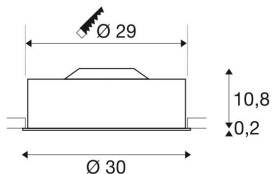

MEDO 30

encastré de plafond intérieur, rond, avec collerette, gris, LED, 16W, 3000K, variable Triac

L'encastré de plafond MEDO 30 haut de gamme séduit par ses formes épurées et le contraste élégant formé par les matériaux utilisés, l'aluminium et le verre. Ce luminaire est disponible dans les coloris noir, blanc, gris argent et bordeaux. La LED Premium intégrée offre un effet de lumière agréable et l'alimentation LED fournie permet le raccordement direct à la tension secteur 230V.

INFORMATIONS TECHNIQUES

Réf. :	135014
Lampes incluses	0
Tension nominale primaire	220-240V ~50/60Hz mA/V
Courant secondaire / tension secondaire	350 mA/V
Hauteur	11.0 cm
Diamètre	30.0 cm
Diamètre d'encastrement	29.0 cm
Profondeur d'encastrement	15.0 cm
Poids net	1.649 kg
Poids brut	1.982 kg
Code IP	IP 20
Classe de protection	I
Montage	Encastrement
Détails de montage	Plafond
Puissance en watts	16.0 W
Lumen	1200 lm
Température de couleur	3000 Kelvin
Angle de rayonnement	105 °
Coloris	gris
IRC	>80
UGR ?	25.0000
Binning	6