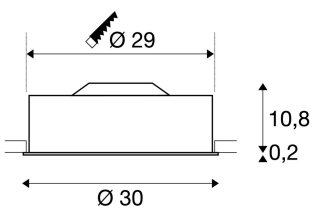

MEDO 30

встраиваемый светильник, светодиодный, 3000 К, круглый, черный, сатинированное акриловое стекло, Ø 30 см, безрамочный, 12 Вт

Высококачественный встраиваемый в потолок светильник MEDO 30 отличается четкими линиями и элегантным контрастом между используемыми материалами — алюминием и стеклом. Светильник доступен в черном, белом, серебристо-сером и бордовом цветах. Встроенный светодиод Premium обеспечивает приятное освещение, а включенный в комплект светодиодный драйвер позволяет напрямую подключать светильник к сети напряжением 230 В.

Технические характеристики

Тов. №:	135010
Включая источник света	0
Номинальное первичное напряжение	220-240V ~50/60Hz mA/V
Вторичный ток / вторичное напряжение	350 mA/V
Высота	11.0 cm
Диаметр	30.0 cm
Установочный диаметр	29.0 cm
Установочная глубина	15.0 cm
Вес нетто	1.6 kg
вес брутто	1.92 kg
IP Code	IP 20
Класс защиты	I
Сборка	MOUNTING_RECESSED
Детали сборки	Потолок
Мощность	16.0 W
Световой поток	1200 lm
Цветовая температура	3000 Kelvin
Половинный угол	105 °
Цвет	черный
CRI	>80
UGR ≤	25.0000
Binning	6

ЛХХВХХ Данные	70/50
Срок службы	20000 h

Примечания
