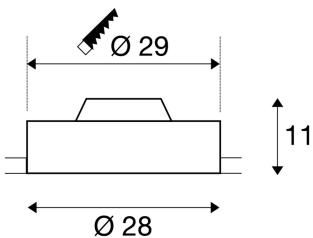

MEDO 30

Einbauleuchte, LED, 3000K, rund, weiß, Acrylglas satiniert, Ø 28 cm, rahmenlos, 12W

Die hochwertige MEDO 30 Deckeneinbauleuchte überzeugt durch eine klare Formgebung und Integration auf Grund des rahmenlosen Einbaus. Die integrierte Premium LED bietet eine angenehme Lichtwirkung, der enthaltene LED-Treiber ermöglicht den direkten Anschluss an 230V Netzspannung.

TECHNISCHE DATEN

Art. Nr.:	135000
Leuchtmittel inklusive	0
Primäre Nennspannung	220-240V ~50/60Hz mA/V
Sekundär Strom / Sekundär Spannung	350 mA/V
Höhe	11.0 cm
Durchmesser	28.0 cm
Einbaudurchmesser	29.0 cm
Einbautiefe	15.0 cm
Nettogewicht	1.073 kg
Bruttogewicht	1.441 kg
IP Code	IP 20
Schutzklasse	I
Montage	Einbau
Montagedetails	Decke
Dimmbar	Ja
Technologie der Dimmung	Phasenanschnitt, Phasenabschnitt
Wattage	16.0 W
Lumen	1200 lm
Lichtfarbtemperatur	3000 Kelvin
Abstrahlwinkel	105 °
Farbe	weiß
CRI	>80