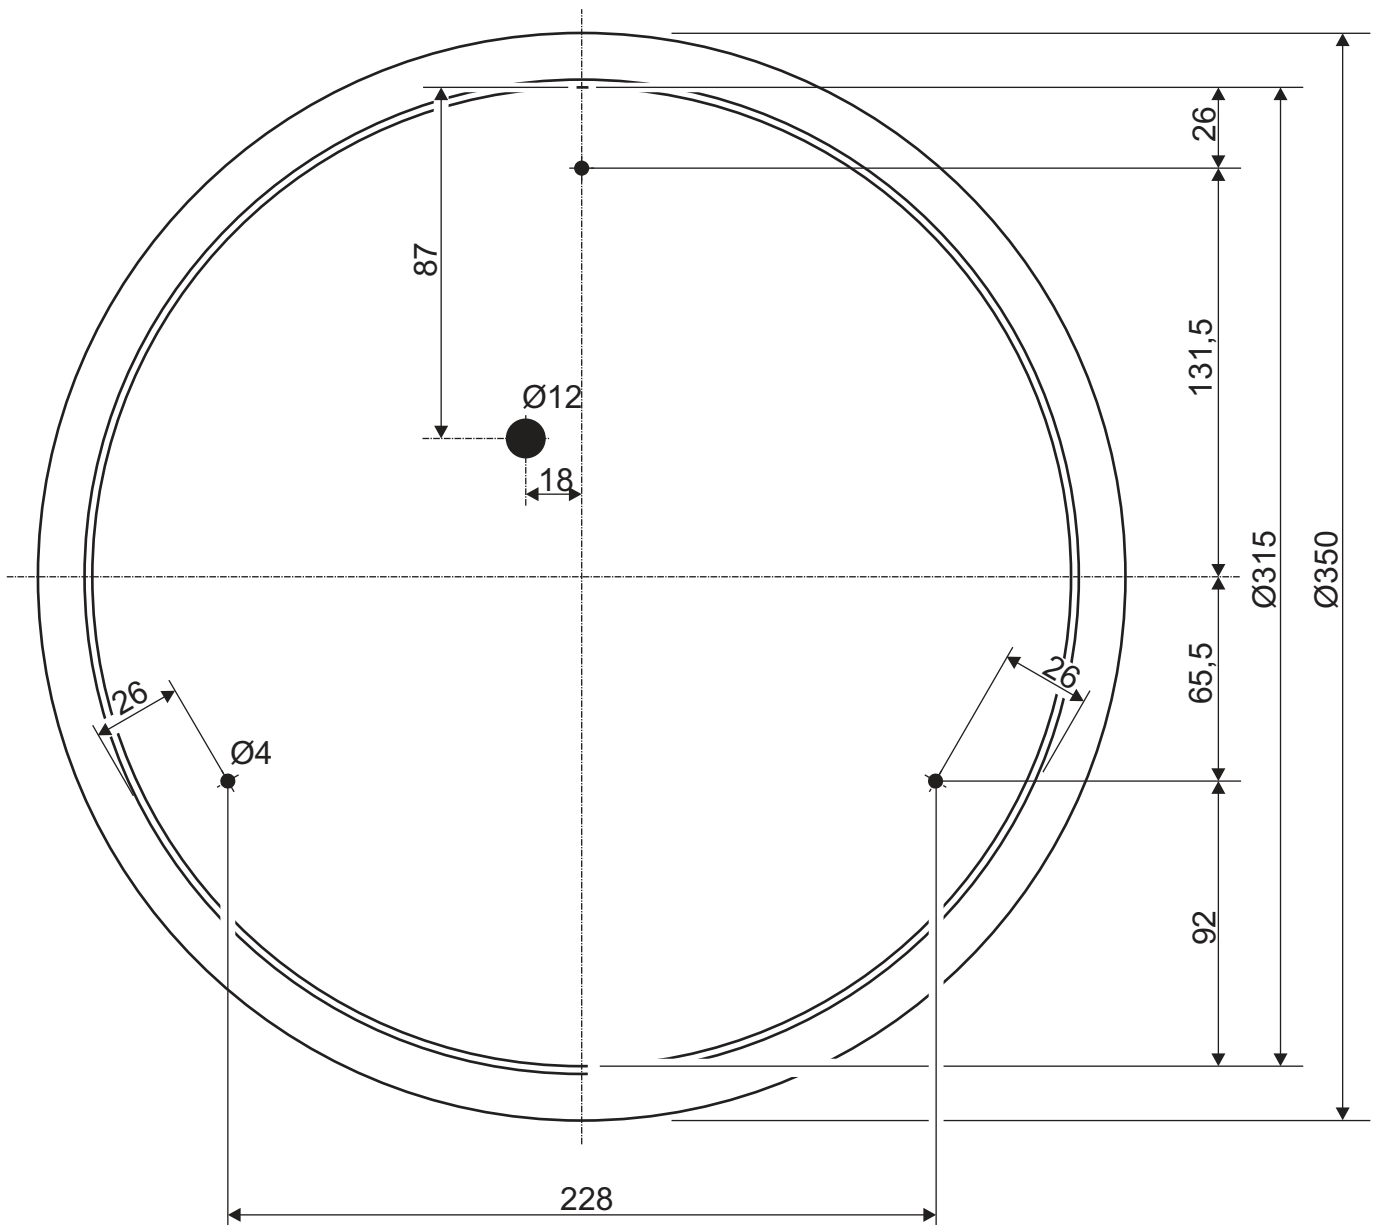

Item-no. 134050 / 134051

(mm)

not in scale

nicht maßstäblich

22.02.2018 SLV GmbH

Technische Änderungen vorbehalten. Technical Details are subject to change. Les détails techniques sont sujet à des changements. Nos reservamos el derecho a modificaciones técnicas. Modifiche tecniche riservate. Behoudens technische wijzigingen.