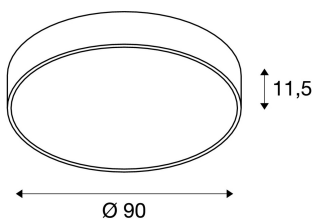

MEDO PRO 90

Deckenleuchte, T16, rund, silbergrau, Ø 90 cm, zur Pendelleuchte umrüstbar, 174W

MEDO PRO 90 ist die professionelle Deckenleuchte, die mit dem optional erhältlichen Abhängeset ganz einfach zur Pendelleuchte umgerüstet werden kann. Mit je sechs Sockeln für T5 Leuchtstoffröhren wird eine optimale Lichtwirkung erzielt. Dank der bereits eingebauten Vorschaltkomponenten ist die MEDO PRO 90 Deckenleuchte, erhältlich in weißer oder silbergrauer Ausführung, fertig für den direkten Anschluss an 230V Netzspannung. Als Alternative steht des Weiteren eine quadratische Version zur Verfügung.

TECHNISCHE DATEN

Art. Nr.:	133864
Fassung	G5
Leuchtmittel	T16
Fassung 2	G5
Leuchtmittel 2	T16
Anzahl Fassungen	2
Anzahl Fassungen 2	4
Leuchtmittel inklusive	0
Primäre Nennspannung	220-240V ~50/60Hz mA/V
Höhe	11.5 cm
Durchmesser	90.0 cm
Nettogewicht	8.424 kg
Bruttogewicht	11.203 kg
IP Code	IP 20
Schutzklasse	I
Montage	Aufbau
Montagedetails	Decke
Wattage	183.0 W
Farbe	grau