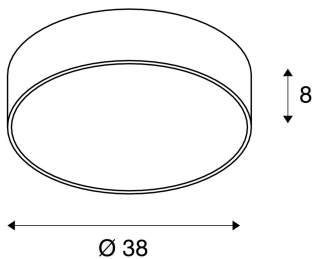

MEDO PRO 40

lampada a plafone, T16-R, rotonda, grigio argento, vetro acrilico satinato, Ø 38 cm, trasformabile in sospensione, 41W

MEDO PRO 40 è la lampada a plafone professionale che può essere trasformata in sospensione professionale tramite i set per sospensione disponibili come optional. Con un attacco per tubolari ad anello T5 si ottiene un effetto luminoso ottimale. Grazie ai componenti ballast già incorporati, la lampada a plafone MEDO PRO 40 è disponibile in versione bianca o grigio argento, pronta per il collegamento diretto alla rete elettrica da 230V.

DATI TECNICI

Articolo:	133794
Attacco	2GX13
Lampadine	T16-R
Numero di attacchi	1
Lampade incluse	0
Tensione nominale primaria	220-240V ~50/60Hz mA/V
Altezza	8.0 cm
Diametro	38.0 cm
Peso netto	1.049 kg
Peso lordo	1.603 kg
Codice IP	IP 20
Classe isolamento	I
Montaggio	A plafone/parete
Dettagli di montaggio	Soffitto
Wattaggio	42.0 W
Colore	grigio