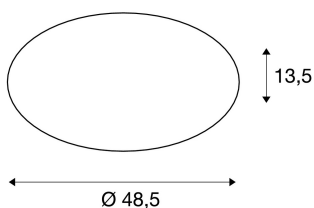

Applique et plafonnier LIP-SY 50

LED, 3000K, rond, blanc

Affichant un design sobre et intemporel, les appliques et plafonniers de la gamme LIPSY sont des solutions d'éclairage appréciées pour les domaines d'application les plus variés. Fabriquée en acier et pourvue d'un cache en verre acrylique, cette gamme de luminaires comporte plusieurs tailles de boîtier. La lumière diffusée sur un angle de 120° par le puissant module LED fournit un éclairage homogène. L'alimentation 700mA intégrée permet le raccordement direct à la tension secteur 230V.

INFORMATIONS TECHNIQUES

Réf. :	133753
Lampes incluses	0
Tension nominale primaire	220-240V ~50/60Hz mA/V
Courant secondaire / tension secondaire	700 mA/V
Hauteur	13.5 cm
Diamètre	48.5 cm
Poids net	1.485 kg
Poids brut	2.113 kg
Code IP	IP 20
Classe de protection	I
Montage	En saillie
Détails de montage	Plafond, Applique
Puissance en watts	31.0 W
Lumen	2500 lm
Température de couleur	3000 Kelvin
Angle de rayonnement	120 °
Coloris	blanc
IRC	>80
Binning	6
Données LXXBXX	70/50
Durée de vie	20000 h