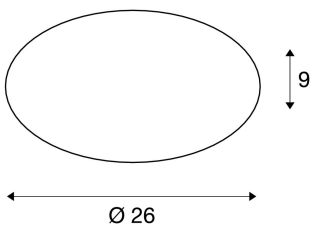

## LIPSY 30

Wand- und Deckenleuchte, 30 LED, 3000K, rund, weiß

Mit Ihrem zeitlos, dezenter Design, sind die Wand- und Deckenleuchten der LIPSY Serie beliebte Beleuchtungslösungen für verschiedenste Anwendungsbereiche. Die aus Stahl und einer Acrylglasabdeckung bestehende Leuchten Serie umfasst mehrere Gehäusegrößen. Die 120° breite Abstrahlcharakteristik, des leistungsstarken LED-Moduls, ermöglicht eine homogene Ausleuchtung. Der verbaute 700mA Treiber ermöglicht den direkten Anschluss an eine 230V Netzspannung.

## TECHNISCHE DATEN

Art. Nr.:	133733
Leuchtmittel inklusive	0
Primäre Nennspannung	220-240V ~50/60Hz mA/V
Sekundär Strom / Sekundär Spannung	700 mA/V
Höhe	9.0 cm
Durchmesser	26.0 cm
Nettogewicht	0.39 kg
Bruttogewicht	0.605 kg
IP Code	IP 20
Schutzklasse	I
Montage	Aufbau
Montagedetails	Decke,Wand
Wattage	13.0 W
Lumen	1050 lm
Lichtfarbtemperatur	3000 Kelvin
Abstrahlwinkel	120 °
Farbe	weiß
CRI	>80
Binning	6
LXXBXX Daten	70/50
Lebensdauer	20000 h