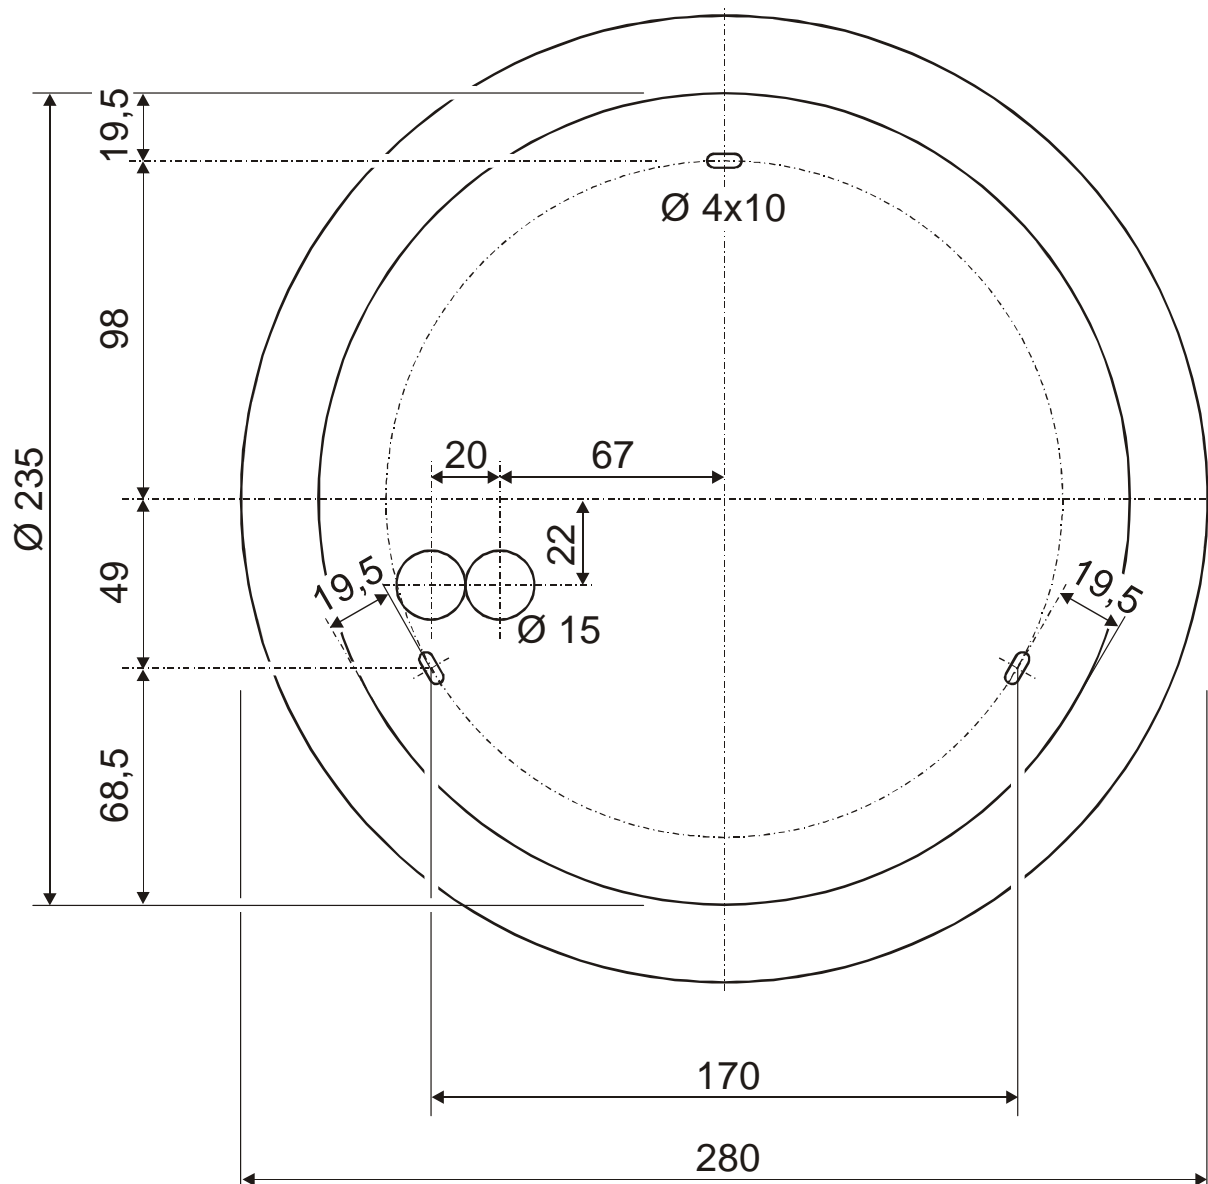

Art.-Nr. 133715

Maße / Dimensions mm  
Nicht maßstabgetreu  
Not in scale

10.01.2014 © by SLV Elektronik GmbH

Technische Änderungen vorbehalten. Technical Details are subject to change. Les détails techniques sont sujet à des changements. Nos reservamos el derecho a modificaciones técnicas. Modifiche tecniche riservate. Behoudens technische wijzigingen. Ret til tekniske ændringer forbeholdes. Zmiany techniczne zastrzeżone. Сохраняется право на внесение технических изменений. Tekniska ändringar kan förekomma. Teknikdeğişiklik yapma hakkı saklıdır.