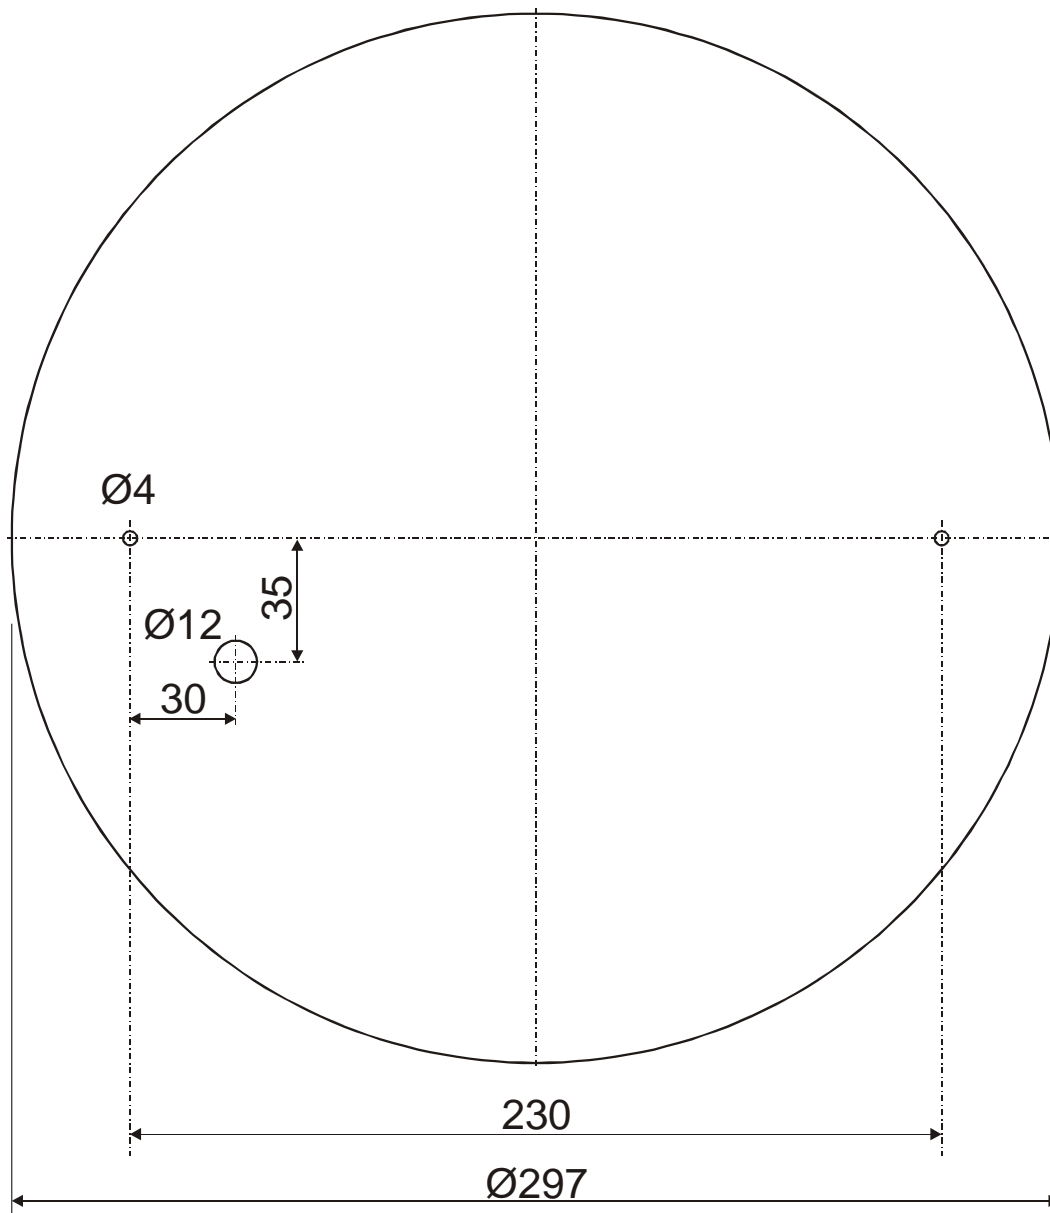

Art.-Nr. 133700

Maße / Dimensions mm
Nicht maßstabgetreu
Not in scale

29.05.2013 © by SLV Elektronik GmbH

Technische Änderungen vorbehalten. Technical Details are subject to change. Les détails techniques sont sujet à des changements. Nos reservamos el derecho a modificaciones técnicas. Modifiche tecniche riservate. Behoudens technische wijzigingen. Ret til tekniske ændringer forbeholdes. Zmiany techniczne zastrzeżone. Сохраняется право на внесение технических изменений. Tekniska ändringar kan förekomma. Teknik değişiklik yapma hakkı saklıdır.