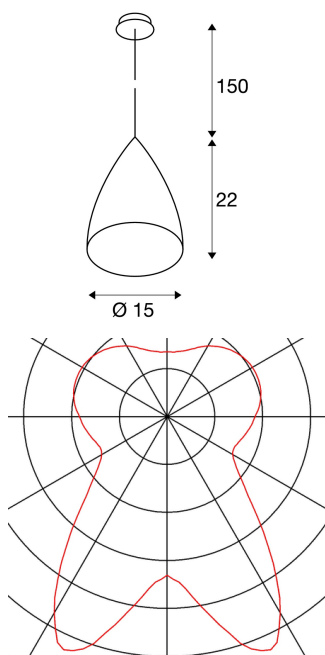

TONGA

подвесной светильник, А60, круглый, белый, керамический абажур, серебристо-серая потолочная розетка, макс. 60 Вт

Высоковольтный подвесной светильник TONGA изготовлен из стеклокерамики и оснащен подвесом, а также потолочной розеткой. Во встроенный патрон E14 можно устанавливать как подходящие универсальные лампы накаливания, так и соответствующие энергосберегающие лампы. Светильник можно напрямую подключать к сети напряжением 230 В.

Технические характеристики

Тов. №:	133444
Патрон	E14
Источник света	C35
Количество патронов	1
Включая источник света	0
Номинальное первичное напряжение	220-240V ~50/60Hz mA/V
Длина подвесного светильника	150.0 cm
Высота	22.0 cm
Диаметр	15.0 cm
Вес нетто	0.913 kg
вес брутто	1.252 kg
IP Code	IP 20
Класс защиты	I
Сборка	MOUNTING_SURFACE
Детали сборки	Потолок
Мощность	60.0 W
Цвет	серый
BIG WHITE Seite	77