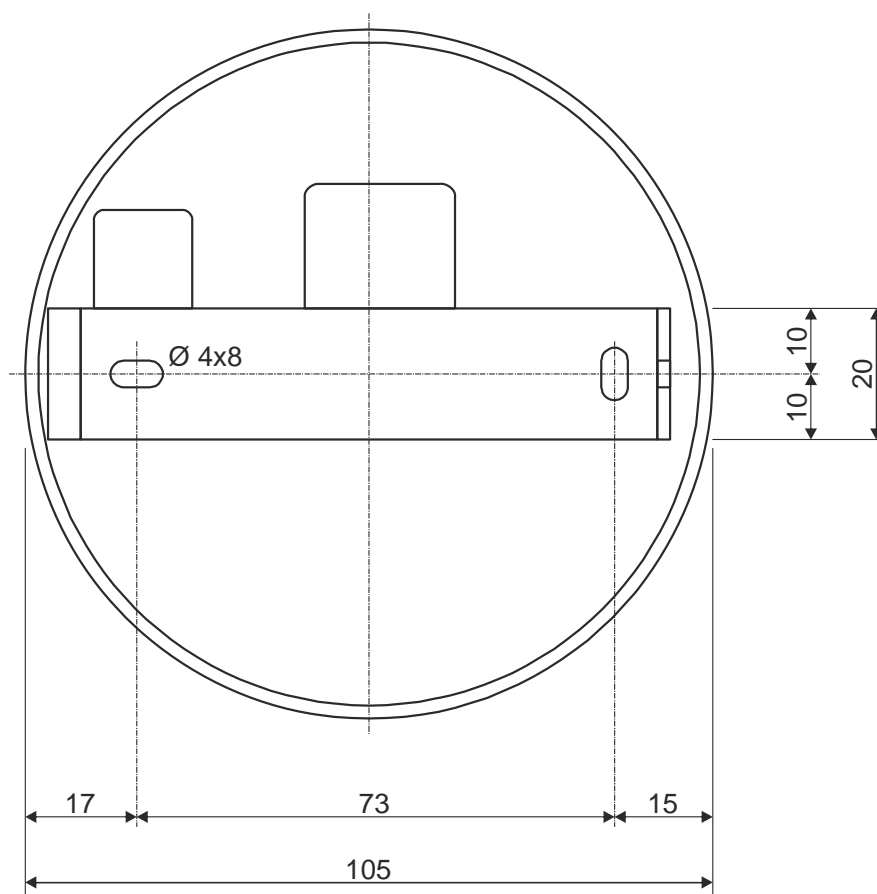

Art.-Nr. 133421

Maße / Dimensions mm  
Nicht maßstabgetreu  
Not in scale

17.06.2014 © by SLV Elektronik GmbH

Technische Änderungen vorbehalten. Technical Details are subject to change. Les détails techniques sont sujet à des changements. Nos reservamos el derecho a modificaciones técnicas. Modifiche tecniche riservate. Behoudens technische wijzigingen. Ret til tekniske ændringer forbeholdes. Zmiany techniczne zastrzeżone. Сохраняется право на внесение технических изменений. Tekniska ändringar kan förekomma. Teknik değişiklik yapma hakkı saklıdır. A technikai részletek termékenként változhatnak.