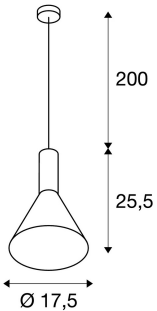

PHELIA

подвесной светильник, TC-(D,H,T,Q)SE, черный, Ø/В 17,5/25,5 см, макс. 23 Вт

Конусные высоковольтные подвесные светильники серии PHELIA доступны в различных вариантах. Светильник в черном цвете оснащен круглой потолочной розеткой. Благодаря установленному патрону E27 в светильнике можно использовать светодиодные и энергосберегающие источники света. Длина подвеса светильника составляет 200 см.

Технические характеристики

Тов. №:	133300
Патрон	E27
Количество патронов	1
Включая источник света	0
Номинальное первичное напряжение	230V ~50/60Hz mA/V
Длина подвесного светильника	200.0 cm
Высота	25.5 cm
Диаметр	17.5 cm
Вес нетто	0.593 kg
вес брутто	0.892 kg
IP Code	IP 20
Класс защиты	I
Сборка	MOUNTING_SURFACE
Детали сборки	Потолок
Мощность	23.0 W
Цвет	черный
Максимальная температура окружающей среды	35 °C
BIG WHITE Seite	56