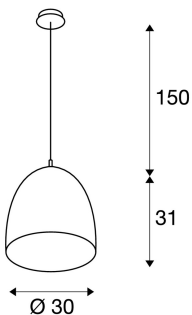

PARA CONE 30

viseča svetilka z nastavljivo dolžino, A60, okrogla, marmor/bela, Ø 30 cm, maks. 60W

Visokonapetostna viseča svetilka z nastavljivo dolžino PARA CONE 20 stožčaste oblike z okroglo stropno rozeto. Jeklena svetilka ima kabel, oblečen v tkanino. Svetilka se uporablja z žarnicami z okovom E27. Primerna je za LED in energijsko varčne žarnice. Dolžina kabla za visečo svetilko z nastavljivo dolžino znaša 150 cm. Kabel je na voljo v različnih barvah.

TEHNIČNI PODATKI

Št. art.:	133018
Okov	E27
Število okovov	1
Priložene žarnice	0
Primarna nazivna napetost	220-240V ~50/60Hz mA/V
Dolžina nihala	150.0 cm
Višina	31.0 cm
Premer	30.0 cm
Neto teža	1.058 kg
Bruto teža	2.303 kg
IP koda	IP 20
Zaščitni razred	I
Montaža	Nadgradnja
Podrobnosti montaže	Strop
El. moč	60.0 W
Barva	bela