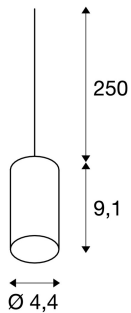

FITU

luminaria suspendida, A60, redonda, rojo vino, cable de 2,5 m con extremo abierto, 60 W

La luminaria suspendida FITU se puede combinar con cualquier variante de color de nuestros rosetones de techo FITU. Gracias al casquillo E27 incorporado, la luminaria es apta para ledes y bombillas de bajo consumo. La longitud de suspensión es de 250 cm y puede acortarse de manera correspondiente durante el montaje. Lista para la conexión directa a la tensión eléctrica de 230 V.

Datos técnicos

Art. N.º:	132658
Casquillo	E27
Número de casquillos	1
Bombilla(s) incluida(s)	0
Voltaje nominal primario	220-240V ~50/60Hz mA/V
Longitud de suspensión	250.0 cm
Altura	9.1 cm
Diámetro	4.4 cm
Peso neto	0.248 kg
Peso bruto	0.282 kg
Código IP	IP 20
Clase de protección	II
Montaje	Superficie
Detalles de montaje	Techo con accesorio
Potencia	60.0 W
Color	rojo
Temperatura ambiente máxima	30 °C