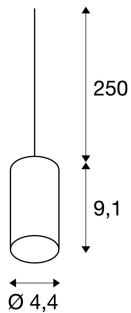

FITU

viseča svetilka, A60, okrogla, vinsko rdeča, 2,5m kabel z odprtim koncem, maks. 60W

FITU visečo svetilko z nastavljivo dolžino lahko kombinirate z našimi stropnimi rozetami FITU v različnih barvah. Svetilka se uporablja z žarnicami z okovom E27. Primerna je za LED in energijsko varčne žarnice. Dolžina kabla za visečo svetilko z nastavljivo dolžino znaša 250 cm, pri montaži jo lahko skrajšate. Svetilka je primerna za neposredno priključitev na omrežje z napetostjo 230 V.

TEHNIČNI PODATKI

Št. art.:	132658
Okov	E27
Število okovov	1
Priložene žarnice	0
Primarna nazivna napetost	220-240V ~50/60Hz mA/V
Dolžina nihala	250.0 cm
Višina	9.1 cm
Premer	4.4 cm
Neto teža	0.248 kg
Bruto teža	0.282 kg
IP koda	IP 20
Zaščitni razred	II
Montaža	Nadgradnja
Podrobnosti montaže	Strop z dodatki
El. moč	60.0 W
Barva	rdeča
maksimalna temperatura okolja	30 °C