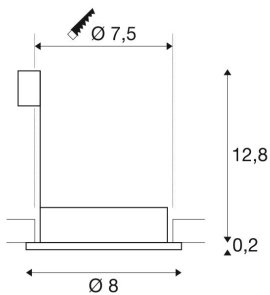

SP ROUND

встраиваемый светильник, QPAR51, круглый, титановый, макс. 50 Вт, пружинные зажимы в комплекте

Алюминиевый встраиваемый светильник SP ROUND доступен с несколькими вариантами корпуса (белый, серебристо-серый, титановый, хромированный и матовый хромированный). Встраиваемый светильник в виде кольца может регулироваться по наклону и подходит для использования с низковольтными галогеновыми источниками света, устанавливаемыми в патрон GU10. Встраиваемый светильник можно напрямую подключать к сети напряжением 230 В.

Технические характеристики

Тов. №:	116117
Патрон	GU10
Источник света	QPAR51
Количество патронов	1
Включая источник света	0
Номинальное первичное напряжение	230V ~50Hz mA/V
Диапазон изменения угла наклона от	30 °
Высота	13.0 cm
Диаметр	8.0 cm
Установочный диаметр	7.5 cm
Установочная глубина	13.0 cm
Вес нетто	0.249 kg
вес брутто	0.279 kg
IP Code	IP 20
Класс защиты	I
Сборка	MOUNTING_RECESSED
Детали сборки	Потолок
Мощность	50.0 W
Цвет	серый