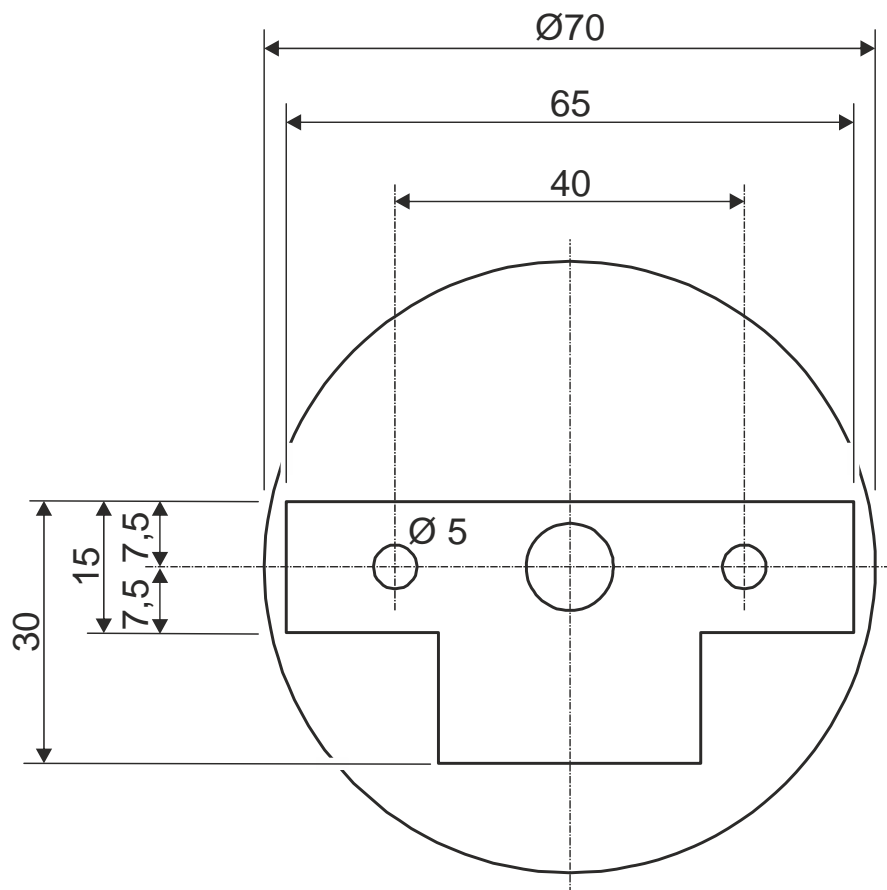

Art.-Nr. 114581/82

Maße / Dimensions mm
Nicht maßstabgetreu
Not in scale

02.07.2013 © by SLV Elektronik GmbH

Technische Änderungen vorbehalten. Technical Details are subject to change. Les détails techniques sont sujet à des changements. Nos reservamos el derecho a modificaciones técnicas. Modifiche tecniche riservate. Behoudens technische wijzigingen. Ret til tekniske ændringer forbeholdes. Zmiany techniczne zastrzeżone. Сохраняется право на внесение технических изменений. Tekniska ändringar kan förekomma. Teknik değişiklik yapma hakkı saklıdır.