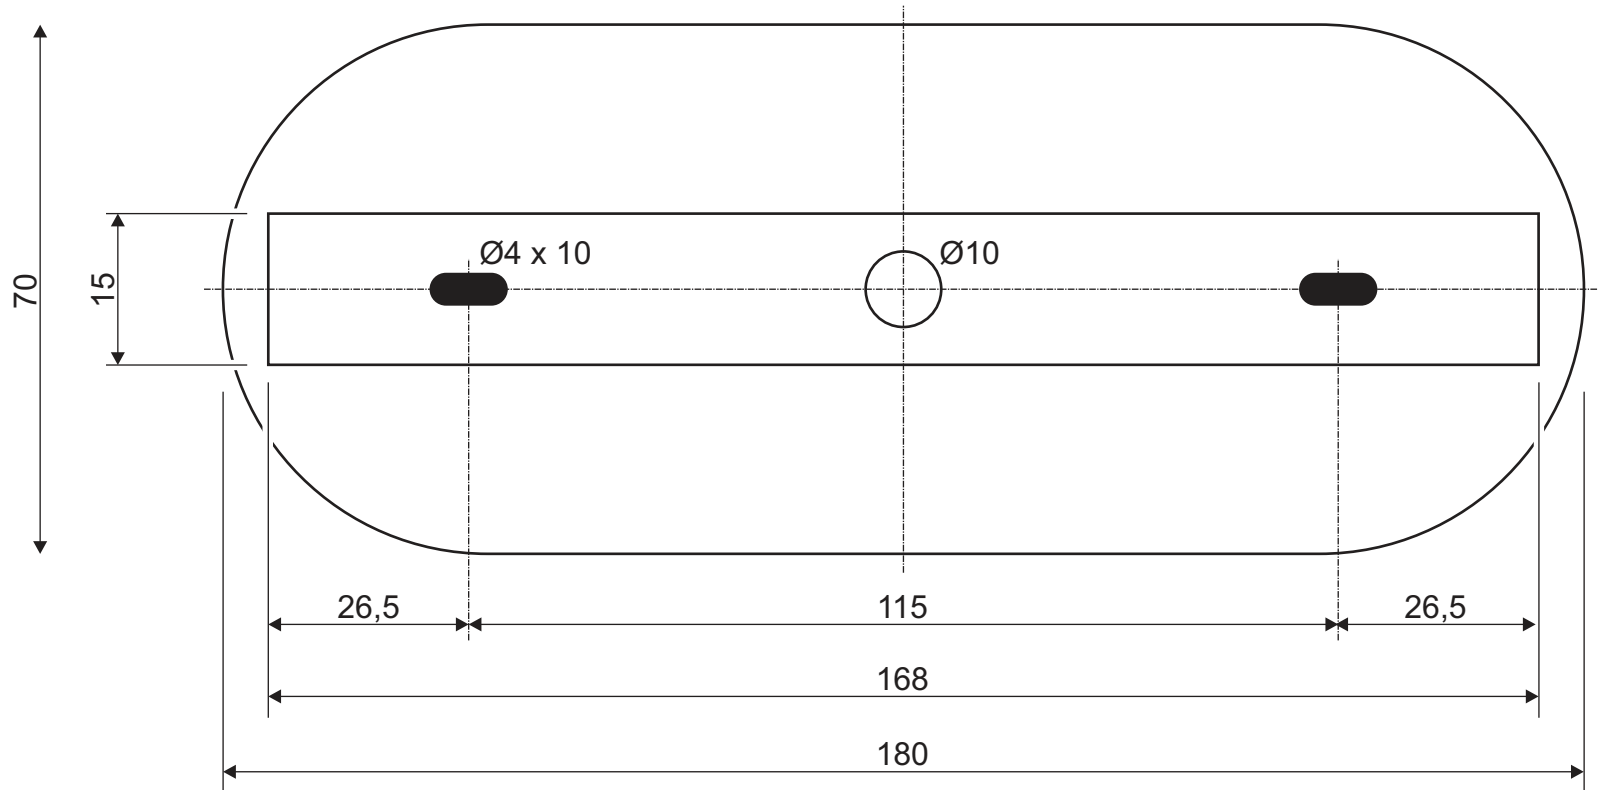

Item-no. 114561 / 114562

(mm)

not in scale

nicht maßstäblich

27.02.2018 SLV GmbH

Technische Änderungen vorbehalten. Technical Details are subject to change. Les détails techniques sont sujet à des changements. Nos reservamos el derecho a modificaciones técnicas. Modifiche tecniche riservate. Behoudens technische wijzigingen.