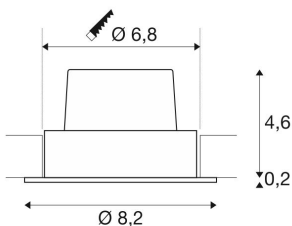

## NEW TRIA 68

**встраиваемый светильник, светодиодный, 3000К, круглый, матовый белый, 38°, 12 Вт, пружинные зажимы и драйвер в комплекте**

Инновационный встраиваемый светильник NEW TRIA 68 отличается простотой и эффективностью. Он доступен в различных цветах (матовый черный, белый или шлифованный алюминий), может иметь круглую или квадратную форму и оснащаться как одним, так и несколькими рожками. Благодаря наличию мощного COB-светодиода с теплым белым цветом свечения в регулируемом по наклону модуле и светодиодного драйвера, включенного в комплект, набор соответствует требованиям к общему освещению. Подключение к электросети напряжением 230 В.

## Технические характеристики

Тов. №:	114381
Номинальное первичное напряжение	220-240V ~50/60Hz mA/V
Вторичный ток / вторичное напряжение	500 mA/V
Вертикальный диапазон изменения угла наклона от	20 °
Высота	4.5 cm
Диаметр	8.2 cm
Установочный диаметр	6.8 cm
Установочная глубина	5.0 cm
Вес нетто	0.276 kg
вес брутто	0.345 kg
IP Code	IP 20
Класс защиты	II
Сборка	MOUNTING_RECESSED
Детали сборки	Потолок
Мощность	11.0 W
Световой поток	890 lm
Цветовая температура	3000 Kelvin
Половинный угол	38 °
Цвет	белый
CRI	>80
Binning	3
LXXBXX Данные	70/50