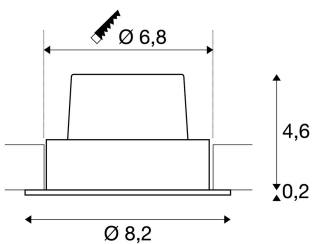

NEW TRIA 68

incasso, LED, 3000K, rotondo, bianco opaco, 38°, 12-W, incl. driver, clip di fissaggio

L'innovativo incasso NEW TRIA 68 colpisce per la semplicità e l'efficacia. Di colore nero opaco, bianco opaco o alluminio spazzolato, è disponibile in forma rotonda o quadrata, monoemissione o a emissione diffusa. Utilizzandolo in combinazione con un potente COB LED bianco caldo orientabile e con il driver LED in dotazione, il set è in grado di soddisfare le esigenze dell'illuminazione di ambienti. Si collega alla rete elettrica da 230V.

DATI TECNICI

Articolo:	114381
Tensione nominale primaria	220-240V ~50/60Hz mA/V
Corrente secondaria / tensione secondaria	500 mA/V
Orientabilità sull'asse verticale	20 °
Altezza	4.5 cm
Diametro	8.2 cm
Diametro d'incasso	6.8 cm
Profondità d'incasso	5.0 cm
Peso netto	0.276 kg
Peso lordo	0.345 kg
Codice IP	IP 20
Classe isolamento	II
Montaggio	Incasso
Dettagli di montaggio	Soffitto
Dimmerabile	Ja
Tecnologia del dimmering	Taglio di fase ascendente, Taglio di fase discendente
Wattaggio	11.0 W
Lumen	890 lm
Temperatura colore	3000 Kelvin
Angolo di emissione	38 °
Colore	bianco
CRI	>80