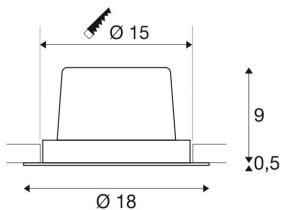

NEW TRIA 1 SET

Einbauleuchte, einflammig, LED, 3000K, rund, aluminium gebürstet, 30°, 29W, inkl. Treiber, Clipfedern

Das NEW TRIA 1 SET besticht durch seine Einfachheit und Effektivität. Verfügbar in schwarz, weiß oder aluminium gebürstet ist es in runder bzw. quadratischer Form sowohl einflammig als auch mehrflammig erhältlich. Durch die Bestückung mit einer leistungsstarken, warmweißen COB LED in einem schwenkbaren Einsatz sowie des im Lieferumfang enthaltenen LED-Treibers kann das Set den Anforderungen der Allgemeinbeleuchtung gerecht werden. Der elektrische Anschluss erfolgt an 230V Netzspannung.

TECHNISCHE DATEN

Art. Nr.:	114276
Leuchtmittel inklusive	0
Primäre Nennspannung	100-240V ~50/60Hz mA/V
Sekundär Strom / Sekundär Spannung	700 mA/V
Vertikaler Schwenkbereich	20 °
Horizontaler Drehbereich	360 °
Höhe	9.5 cm
Durchmesser	18.0 cm
Einbaudurchmesser	15.0 cm
Einbautiefe	10.0 cm
Nettogewicht	0.935 kg
Bruttogewicht	1.094 kg
IP Code	IP 20
Schutzklasse	I
Montage	Einbau
Montagedetails	Decke
Wattage	29.0 W
Lumen	2500 lm
Lichtfarbtemperatur	3000 Kelvin
Abstrahlwinkel	30 °
Farbe	aluminium
CRI	>80