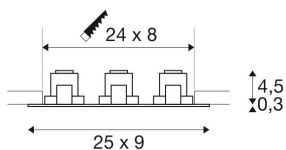

NEW TRIA 3 SET

luminaria empotrada, de tres llamas, led, 3000 K, rectangular, aluminio cepillado, 38°, 30 W, incl. controlador, resortes de clip

El innovador NEW TRIA 3 SET destaca por su simplicidad y su eficacia. Está disponible en negro mate, blanco mate o aluminio cepillado, con forma redonda o cuadrada, así como de una o varias llamas. Gracias al equipamiento con un led COB blanco cálido de alta potencia en una pieza insertada orientable, así como al controlador led incluido en la entrega, el set puede responder a las necesidades de la iluminación general. La conexión eléctrica se realiza a la tensión eléctrica de 230 V.

Datos técnicos

Art. N.º:	114216
Bombilla(s) incluida(s)	0
Voltaje nominal primario	100-240V ~50/60Hz mA/V
Corriente eléctrica secundaria / Tensión secundaria	500 mA/V
Alcance de giro vertical	30 °
Longitud	25.0 cm
Anchura	9.0 cm
Altura	4.8 cm
Longitud de montaje	24.0 cm
Anchura de montaje	8.0 cm
Profundidad del montaje	5.0 cm
Peso neto	0.802 kg
Peso bruto	0.912 kg
Código IP	IP 20
Clase de protección	I
Montaje	Empotrado
Detalles de montaje	Techo
Potencia	31.0 W
Flujo luminoso	2430 lm
Temperatura del color de la luz	3000 Kelvin
Semiángulo de dispersión	38 °
Color	aluminio