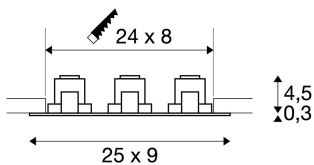

NEW TRIA 3 SET

incasso, triemissione, LED, 2700K, rettangolare, nero opaco, 38°, 30W, incl. driver, clip di fissaggio

L'innovativo SET NEW TRIA 3 colpisce per la semplicità e l'efficacia. Di colore nero opaco, bianco opaco o alluminio spazzolato, è disponibile in forma rotonda o quadrata, monoemissione o a emissione diffusa. Utilizzandolo in combinazione con un potente COB LED bianco caldo orientabile e con il driver LED in dotazione, il set è in grado di soddisfare le esigenze dell'illuminazione di ambienti. Si collega alla rete elettrica da 230V.

DATI TECNICI

Articolo:	114200
Lampade incluse	0
Tensione nominale primaria	100-240V ~50/60Hz mA/V
Corrente secondaria / tensione secondaria	500 mA/V
Orientabilità sull'asse verticale	30 °
Lunghezza	25.0 cm
Larghezza	9.0 cm
Altezza	4.8 cm
Lunghezza d'incasso	24.0 cm
Larghezza d'incasso	8.0 cm
Profondità d'incasso	5.0 cm
Peso netto	0.801 kg
Peso lordo	0.915 kg
Codice IP	IP 20
Classe isolamento	I
Montaggio	Incasso
Dettagli di montaggio	Soffitto
Wattaggio	31.0 W
Lumen	2370 lm
Temperatura colore	2700 Kelvin
Angolo di emissione	38 °
Colore	nero