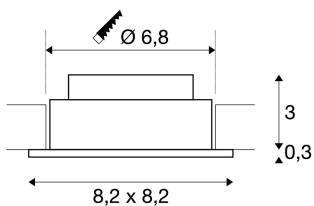

## NEW TRIA 1 SET

incasso, LED, 3000K, squadrato, bianco, 38°, incl. driver, clip di fissaggio

L'innovativo SET NEW TRIA 1 colpisce per la semplicità e l'efficacia. Di colore bianco o alluminio spazzolato, è disponibile in forma rotonda o quadrata. Utilizzandolo in combinazione con un potente COB LED bianco caldo e con il driver LED in dotazione, il set è in grado di soddisfare le esigenze dell'illuminazione di ambienti. Inoltre è possibile orientare il raggio luminoso di 38°. Si collega alla rete elettrica da 230V. Questo apparecchio contiene lampadine LED incassate.

## DATI TECNICI

Articolo:	113961
Lampade incluse	0
Tensione nominale primaria	100-240V ~50/60Hz mA/V
Corrente secondaria / tensione secondaria	350 mA/V
Orientabilità sull'asse verticale	30 °
Lunghezza	8.2 cm
Larghezza	8.2 cm
Altezza	3.3 cm
Diametro d'incasso	6.8 cm
Profondità d'incasso	3.5 cm
Peso netto	0.213 kg
Peso lordo	0.268 kg
Codice IP	IP 20
Classe isolamento	II
Montaggio	Incasso
Dettagli di montaggio	Soffitto
Wattaggio	5.3 W
Lumen	300 lm
Temperatura colore	3000 Kelvin
Angolo di emissione	38 °
Colore	bianco
CRI	>80