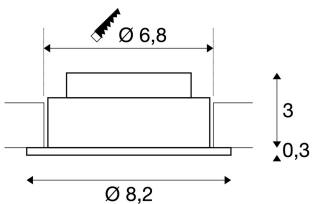

NEW TRIA 1 SET

incasso, LED, 3000K, rotondo, bianco, 38°, incl. driver, clip di fissaggio

L'innovativo SET NEW TRIA 1 colpisce per la semplicità e l'efficacia. Di colore bianco o alluminio spazzolato, è disponibile in forma rotonda o quadrata. Utilizzandolo in combinazione con un potente COB LED bianco caldo e con il driver LED in dotazione, il set è in grado di soddisfare le esigenze dell'illuminazione di ambienti. Inoltre è possibile orientare il raggio luminoso di 38°. Si collega alla rete elettrica da 230V. Questo apparecchio contiene lampadine LED incassate.

DATI TECNICI

Articolo:	113951
Lampade incluse	0
Tensione nominale primaria	100-240V ~50/60Hz mA/V
Corrente secondaria / tensione secondaria	350 mA/V
Orientabilità sull'asse verticale	30 °
Altezza	3.3 cm
Diametro	8.2 cm
Diametro d'incasso	6.8 cm
Profondità d'incasso	3.5 cm
Peso netto	0.203 kg
Peso lordo	0.255 kg
Codice IP	IP 20
Classe isolamento	II
Montaggio	Incasso
Dettagli di montaggio	Soffitto
Wattaggio	5.3 W
Lumen	300 lm
Temperatura colore	3000 Kelvin
Angolo di emissione	38 °
Colore	bianco
CRI	>80
Classificazione	4

Durata	40000 h
Temperatura ambiente massima	40 °C
BIG WHITE pagina	489

Biglietti
